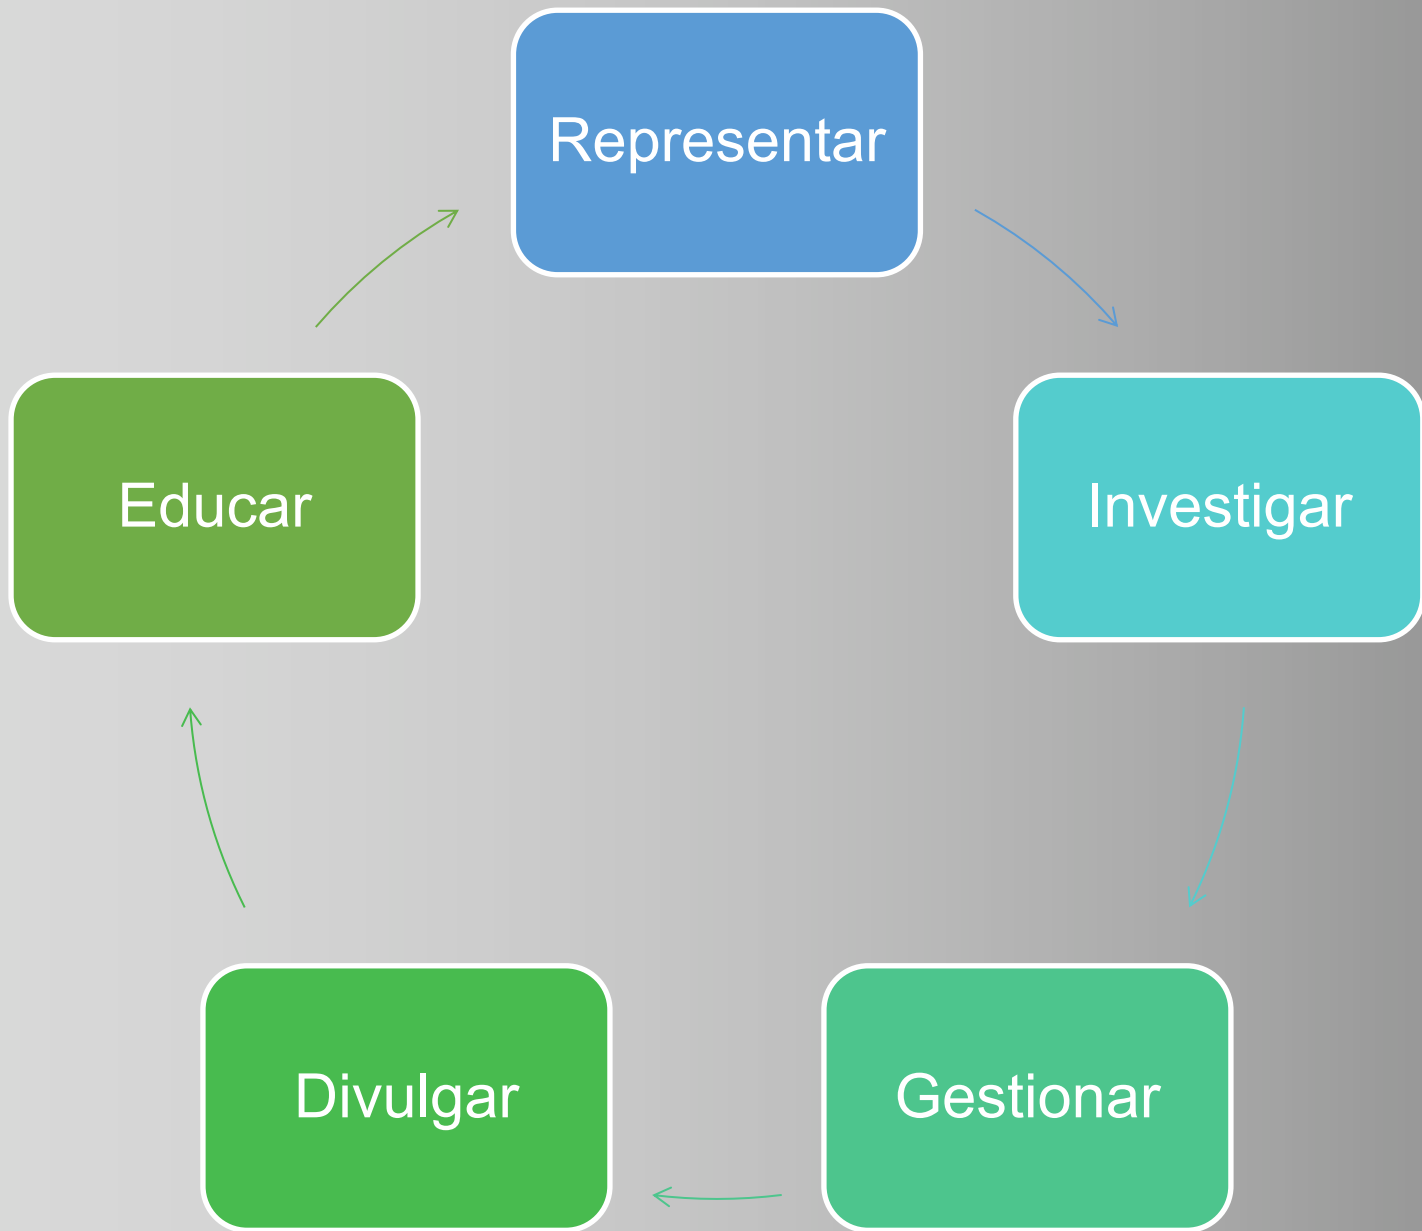

Ventajas de la fotogrametría

Bajo coste

Reducción del trabajo de campo

Velocidad de compilación

Flexibilidad

Registro multitemporal

Eficiencia

Valor visual

Posibilidades de exportación

Fotogrametría: Posibilidades

- **Objeto cercano:**
 - Objetos (cacharros, estatuas, piezas líticas, etc.)
 - Elemento con grabados
 - Excavación
 - Edificios
 - Yacimiento
- **Fotogrametría UAV**
 - Yacimientos
 - Áreas construidas
 - Paisajes
- **Fotogrametría aérea**
 - Paisajes
 - Terrenos

Software libre

Perspective 30°

124,987 points

Perspective 30°

points: 89, 363, 978

Perspective 30°

faces: 14,663,234 vertices: 7,337,495

Currently editing **Inhumado_1**